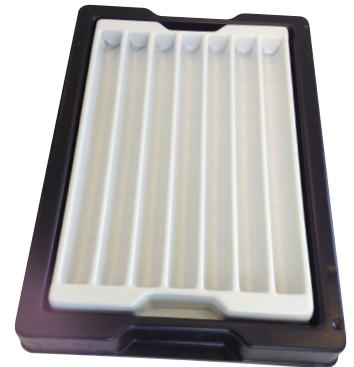

1 Plateau Rigide PS Noir de 330 x 230 mm - Hauteur 30 mm

1 Plateau support Préformé 20 compartiments de Ø 40 x 18 mm

1 plaque de Mousse PEE, Préformée 20 compartiments de Ø 40 x H 18 mm
constituant l'article : **TRABIJ100**

Plateaux Complémentaires - Dimensions 33 x 23 cm

Plateau Contrôle
TRACON200

40 compartiments Rectangles
25 x 30 x H 6 mm

Plateau Pièces Grandes
TRAPIL200

12 compartiments Rectangles
48 x 42 x H 20 mm

Plateau Chaînes
TRACHA300

7 compartiments Demi-Ronds
20 x 252 x H 20 mm

Réassort de mousse - vendus par 5 pièces

1,40 € H.T.
la Pièce

TRABIJ300 - 1 Plaque de Mousse PEE Préformée, 20 compartiments de Ø 40 x H 18 mm

TRACON300 - 1 Plaque de Mousse PEE Préformée, 40 compartiments rectangles de 22 x 27 x H 7 mm

TRAPIL300 - 1 Plaque de Mousse PEE Préformée, 12 compartiments rectangles de 46 x 52 x H 20 mm

TRACHA300 - 1 Plaque de Mousse PEE Préformée, 7 compartiments Demi-Ronds de 20 x 252 x H 20 mm

WebShop : www.veyret.fr -> boutique en ligne