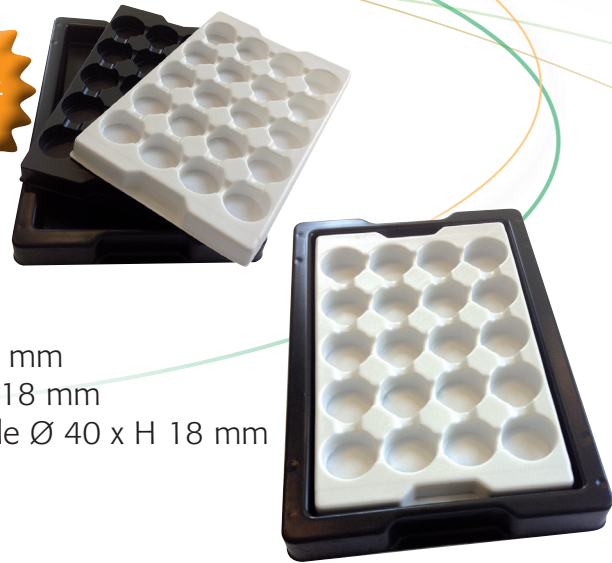

Plateaux de travail

Empilables, Spécialement conçus pour la bijouterie

Plateau Bijouterie

6,90 € H.T.
la Pièce

6,20 € H.T.
par 10

TRABIJ100 - Plateau Bijouterie
33 x 23 cm - 20 compartiments - 1 mousse

Ensemble de 3 pièces :

1 Plateau Rigide PS Noir de 330 x 230 mm - Hauteur 30 mm

1 Plateau support Préformé 20 compartiments de Ø 40 x 18 mm

1 plaque de Mousse PEE, Préformée 20 compartiments de Ø 40 x H 18 mm
constituant l'article : **TRABIJ100**

7 compartiments Demi-Ronds
20 x 252 x H 20 mm

Réassort de mousse - vendus par 5 pièces

1,40 € H.T.
la Pièce

TRABIJ300 - 1 Plaque de Mousse PEE Préformée, 20 compartiments de Ø 40 x H 18 mm

TRACON300 - 1 Plaque de Mousse PEE Préformée, 40 compartiments rectangles de 22 x 27 x H 7 mm

TRAPIL300 - 1 Plaque de Mousse PEE Préformée, 12 compartiments rectangles de 46 x 52 x H 20 mm

TRACHA300 - 1 Plaque de Mousse PEE Préformée, 7 compartiments Demi-Ronds de 20 x 252 x H 20 mm

WebShop : www.veyret.fr -> boutique en ligne