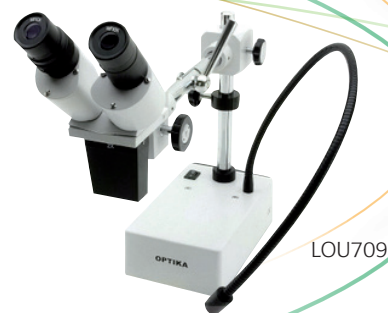

Binoculaires

Microscope For Setting Worker

Binoculaire ST 50 avec Eclairage LED

Code	Désignation
LOU709	Grossissement de 10x et 20x ST 50-LED Corps Zoom + Oculaires + Bras Mobile Tête Oculaire à 45°, Statif Ajustable en Hauteur Livrée avec Lumière Froide Orientable Sur Flexible 12V/10W Et deux Objectifs : 10x et 20x

Prix en €
306,00

Binoculaire SZM3-Zoom de 7 à 45 X + Pied à Bras Déporté

Code	Désignation
LOU708	Grossissement de 7 à 45x Binoculaire SZM3 Statif Déporté Haut 42 Cm, Base Fonte Couleur Blanche de 23 x 23 Cm Longueur du Bras Horizontal : 45 Cm / Rotation Possible à 360° Tête Binoculaire avec Objectif Zoom, Inclinaison à 40° Objectif SMZ3 avec un Grossissement de 7 à 45x en Standard permettant un travail à 10 Cm de la pièce

Prix en €
889,00

Binoculaire SZM3-Zoom de 7 à 45 X + Pied Articulé

Code	Désignation
LOU706	Grossissement de 7 à 45x Binoculaire SZM3 Socle à 3 Bras avec Pied Articulé permettant une Mobilité à 360°. Longueur du Bras 17 + 45 + 33 Cm / Hauteur Maxi du Bras 40 Cm. Tête Binoculaire avec Objectif Zoom, Inclinaison à 45°. Objectif SMZ3 avec un Grossissement de 7 à 45x en Standard permettant un travail à 10 Cm de la pièce

Prix en €
889,00

Options

Code	Désignation
LOU711	Objectif Optionnel 0,5 X pour Binoculaire SMZ3 Permet de Diminuer par 2 le Grossissement pour Augmenter le Champ et la Distance de Travail. Idéal pour les Sertisseurs
LOU713	Eclairage Circulaire LED pour Bino SZM3 - CL15 Eclairage à LED avec Boutons de Réglage d'intensité.